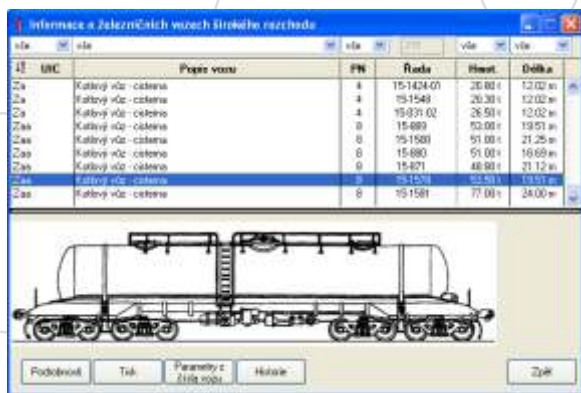

## SLEDOVÁNÍ VOZŮ NA ÚZEMÍ SNS

- možnost sledování polohy nákladních vozů na území SNS a Pobaltí
- informace je poskytována ve webové aplikaci na základě dotazů uživatele
- pravidelná informace o poloze vozu po celou dobu přepravy
- okamžitá informace o poslední známé poloze

## KATALOG VOZŮ 1520 MM

- katalog vozů širokého rozchodu (1520 mm)
- společný pro všechny státy SNS a Pobaltí
- technické charakteristiky, nákres a fotka vozu
- vyhledávání parametrů vozu podle čísla
- vyhledávání vhodného typu vozu podle parametrů

## ŽELEZNIČNÍ MAPA SNS

- železniční mapa evropské části států SNS a Pobaltí
- zvýrazněná železniční síť
- nákladní železniční stanice
- kompletní digitální zeměpisná mapa
- zobrazení polohy stanic a přepravních tras v dalších modulech ERIC