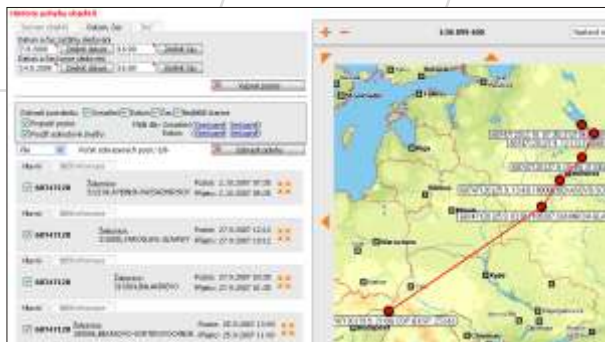

## SLEDOVÁNÍ VOZŮ NA ÚZEMÍ SNS

- možnost sledování polohy nákladních vozů na území SNS a Pobaltí
- informace je poskytována ve webové aplikaci na základě dotazů uživatele
- pravidelná informace o poloze vozu po celou dobu přepravy
- okamžitá informace o poslední známé poloze

## KATALOG VOZŮ 1520 MM

- katalog vozů širokého rozchodu (1520 mm)
- společný pro všechny státy SNS a Pobaltí
- technické charakteristiky, nákres a fotka vozu
- vyhledávání parametrů vozu podle čísla
- vyhledávání vhodného typu vozu podle parametrů

## ŽELEZNIČNÍ MAPA SNS

- železniční mapa evropské části států SNS a Pobaltí
- zvýrazněná železniční síť
- nákladní železniční stanice
- kompletní digitální zeměpisná mapa
- zobrazení polohy stanic a přepravních tras v dalších modulech ERIC