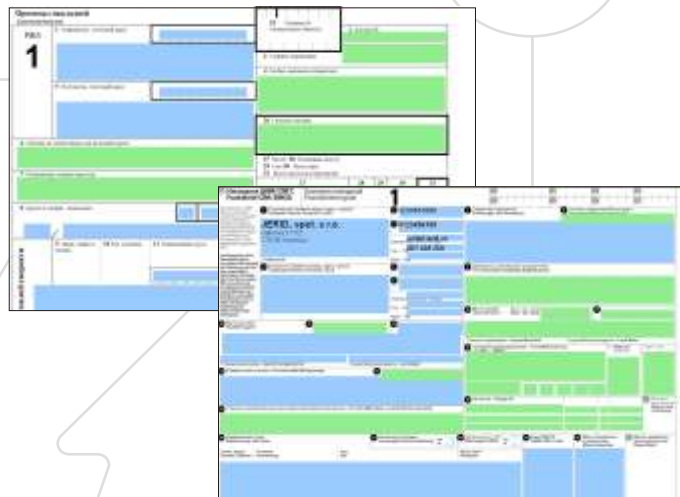

NÁKLADNÍ LISTY SMGS A CIM-SMGS

- NL SMGS se vyplňuje na místě překládky a nového podeje; NL CIM/SMGS na stanici odesílací
- vyplňování v příslušných jazycích ruština + další evropský jazyk
- všechny nutné podpůrné číselníky – seznamy zboží, stanic, nebezpečného zboží apod.
- tisk do formuláře a na čistý papír
- archivace a export do formátů PDF nebo XML