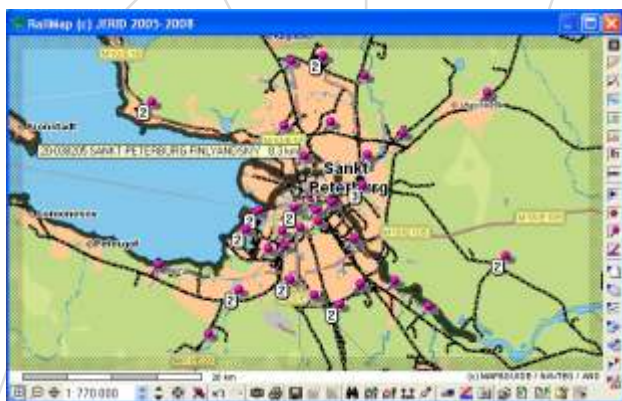

## SLEDOVÁNÍ VOZŮ NA ÚZEMÍ SNS

- možnost sledování polohy nákladních vozů na území SNS a Pobaltí
- informace je poskytována ve webové aplikaci na základě dotazů uživatele
- pravidelná informace o poloze vozu po celou dobu přepravy
- okamžitá informace o poslední známé poloze

## ŽELEZNIČNÍ MAPA SNS

- železniční mapa evropské části států SNS a Pobaltí
- zvýrazněná železniční síť
- nákladní železniční stanice
- kompletní digitální zeměpisná mapa
- zobrazení polohy stanic a přepravních tras v dalších modulech ERIC